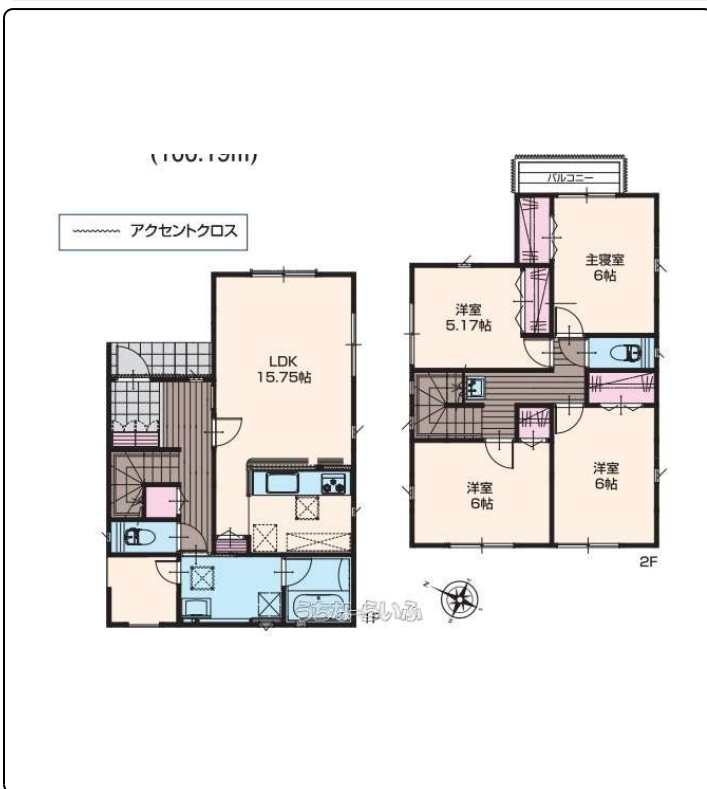

全8棟4号棟大型キャッシュバックエアコンプレゼント住宅ローン手数料なんと無料他社より好条件で購入へ
ミッキーハウジングだから出来るサービスをご提供どこよりもお得に購入できます

Life information

- 【教育施設】 なかいま保育園 .....450m~497m
- 仲井真小学校 .....650m~697m
- 仲井真中学校 .....65m~112m
- 【その他施設】 那覇国庫郵便局 .....400m~447m
- 【医療機関】 へんさん産科クリニック .....650m~697m
- 【金融機関】 琉球銀行国庫支店 .....600m~647m
- 【商業施設】 セブイレブ那覇仲井真店 .....500m~547m
- コブ(こぼ) .....500m~547m

【設備・こだわり条件】:給湯,省エネ給湯器,浄水器,ガスコンロ,コンロ三口以上,対面式キッチン(カウンターキッチン),システムキッチン,パントリー(食器・食品の収納庫),バス/トイレ別,ユニットバス,浴槽,独立洗面所,追焚機能,浴室乾燥機,浴室1坪以上,浴室暖房,トイレ2ヶ所,温水洗浄便座,インターフォン,TVホン(TVモニター付インターホン),防犯用ガラス,室内洗濯機置き場,ウォークインクローゼット,シューズインクローク,シューズボックス,床下収納,全居室収納,階段下収納,南道路,平坦地,南向き,上水道,下水道,24時間換気システム,宅配ボックス,プロパンガス,ルーフバルコニー,南面バルコニー,設計住宅性能評価書,建設住宅性能評価書(新築時),フラット35・S適合証明書あり,瑕疵保証(不動産会社独自)付,駐車場,日当たりよし,静かな場所【設備備考】:-

物件種別	売買一戸建て		
所在地	那覇市仲井真		
価格	4,490万円		
価格備考	詳しくは、担当者にご確認ください。		
間取り	4LDK	階数	2階建て
建物面積	103.5m² / 31.3坪	土地面積	113.71m² / 34.39坪
間取り詳細	洋6 洋6 洋6 洋5.1 LDK15.7 ※全室 収納・バルコニー・トイレ2ヶ所		
私道負担	無し	接道方向	北東4m
築年月	2024年12月(築1年)	引き渡し	即日(-)
地目	宅地	土地権利	所有
用途地域	第一種低層 第一種低層		
建物構造	木造		
建ぺい率 / 容積率	50% / 100%	都市計画	市街化区域
取引態様	一般媒介		
駐車場	2台 縦列 並列 ※-		
交通	【モノレール】 てだこ浦西駅: バス乗車100分 / 徒歩約300分 【バス停】 国場: 徒歩約4分		
物件備考	☆ミッキーハウジングならではのサービスを提供いたします☆・他...		

更新日: 2026/05/01 公開期限: 2026/05/14

スマホで物件を見る

ミッキーハウジング

〒904-0113 沖縄県北谷町宮城 1-57
沖縄県知事(5)第3544号

TEL 098-927-4107

営業時間: - 09:00~22:00 -

定休日: 年中無休いつでもお気軽にお問い合わせください(011)