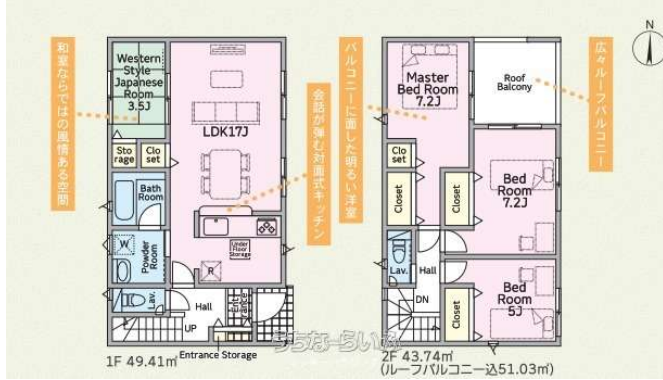

全4棟2号棟大型キャッシュバックエアコンプレゼント住宅ローン手数料なんと無料他社より好条件で購入へ
ミッキーハウジングだから出来るサービスをご提供どこよりもお得に購入できます

【設備・こだわり条件】:給湯,省エネ給湯器,浄水器,ガスコンロ,コンロ三口以上,対面式キッチン(カウンターキッチン),システムキッチン,パントリー(食器・食品の収納庫),バス/トイレ別,ユニットバス,浴槽,独立洗面所,追焚機能,浴室乾燥機,浴室1坪以上,浴室暖房,トイレ2ヶ所,温水洗浄便座,インターフォン,TVホン(TVモニタ付インターホン),防犯用ガラス,室内洗濯機置き場,ウォークインクローゼット,シューズインクローク,シューズボックス,床下収納,全居室収納,階段下収納,南道路,平坦地,南向き,上水道,24時間換気システム,宅配ボックス,プロパンガス,ルーフバルコニー,南面バルコニー,設計住宅性能評価書,建設住宅性能評価書(新築時),フラット35・S適合証明書あり,瑕疵保証(不動産会社独自)付,駐輪場,日当たりよし,静かな場所【設備備考】:-

スマホで物件を見る

ミッキーハウジング

〒904-0113 沖縄県北谷町宮城 1-57

沖縄県知事(5)第3544号

<https://www.e-uchina.net/bukken/house/h-6567-7240415-0962/detail.html>

うちなーらいふ物件番号:h-6567-7240415-0962 図面出力日:2026/06/17

| | | | |
|------------|--|------|-------------------------------|
| 物件種別 | 売買一戸建て | | |
| 所在地 | 糸満市南波平 | | |
| 価格 | 2,680万円 | | |
| 価格備考 | 詳しくは、担当者にご確認ください。 | | |
| 間取り | 4LDK | 階数 | 2階建て |
| 建物面積 | 93.15m ² / 28.17坪 | 土地面積 | 129.24m ² / 39.09坪 |
| 間取り詳細 | 洋7.2 洋7.2 洋5 和3.5 LDK17 ※ タタミコーナー・全室収納・バルコニー・トイレ2ヶ所 | | |
| 私道負担 | 無し | 接道方向 | 北3.8m、東3.89m |
| 築年月 | 2026年05月(新築) | 引き渡し | 即日(-) |
| 地目 | 宅地 | 土地権利 | 所有 |
| 用途地域 | 無指定 無指定 | | |
| 建物構造 | 木造 | | |
| 建ぺい率 / 容積率 | 60% / 200% | 都市計画 | 市街化調整区域 |
| 取引態様 | 一般媒介 | | |
| 駐車場 | 3台 並列 ※- | | |
| 交通 | 【モノレール】てだこ浦西駅:バス乗車100分/徒歩約300分 【バス停】山城入口:徒歩約6分 | | |
| 物件備考 | ☆ミッキーハウジングならではのサービスを提供いたします☆・他... | | |