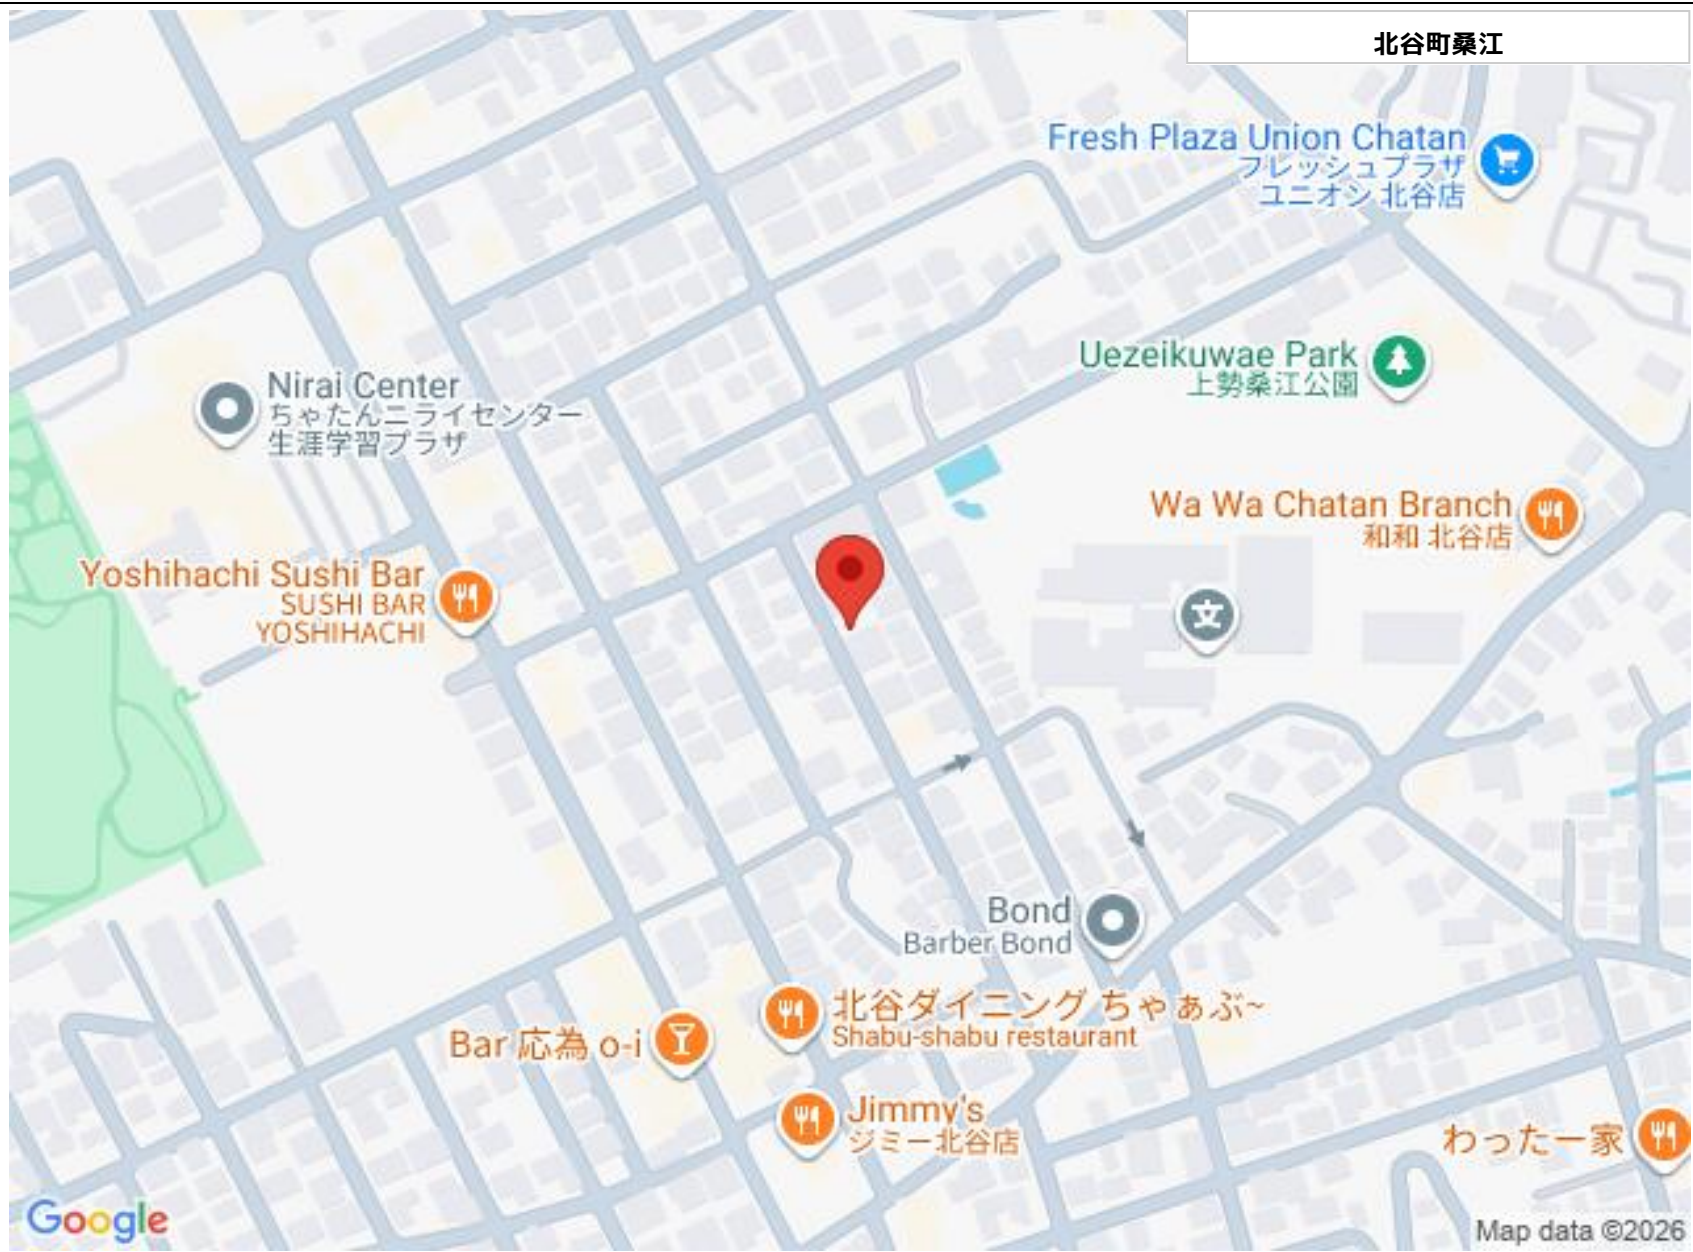

北谷町桑江

Fresh Plaza Union Chatan
フレッシュプラザ
ユニオン北谷店

Nirai Center
ちやたんニライセンター
生涯学習プラザ

Uezeikuwae Park
上勢桑江公園

Wa Wa Chatan Branch
和和 北谷店

Yoshihachi Sushi Bar
SUSHI BAR
YOSHIHACHI

Bond
Barber Bond

Bar 応為 o-i

北谷ダイニング ちゃあぶ~
Shabu-shabu restaurant

Jimmy's
ジミー北谷店

わった一家

Google

Map data ©2026

ミンサーハウス 沖縄中部ライカム店

〒901-2306 沖縄県北中城村ライカム 1 5F(屋上階)howlive内

沖縄県知事 (1) 第5614号

TEL 098-988-9140

営業時間: 営業時間 09:00~21:00 ※事前予約を頂ければ「24時間」対応可...

定休日: howlive イオンモール沖縄ライカムの休日に準ずる