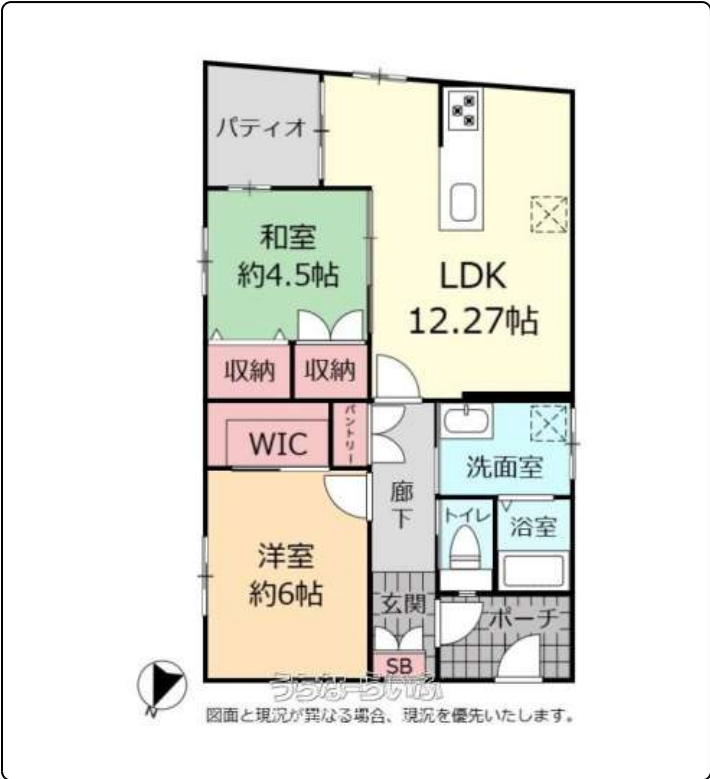

【パティオから青空を望む白壁の平屋。ワンフロアで完結する“ちょうどいい”住まい】築3年 | RC造 | 2L  
 DK | ガス乾燥機・WIC完備

はじめての住宅購入をお考えの方へ  
 こんなお悩みありませんか？  
 ローンでいかに返済できる？  
 返済額とどんな家が買えるかわからない？  
 物件情報は見てはいいけど、なかなか聞かせてくれない

そのモヤモヤ、**無料相談**でスッキリ解決！  
 ✓ローンの限度額と予算の目安がわかる  
 ✓希望条件の整理と自分に合った物件がわかる  
 ✓気になる物件にかかる諸費用がわかる