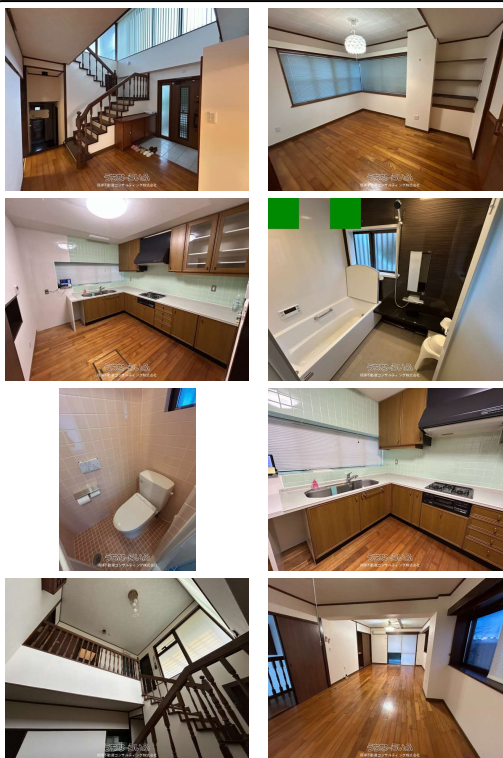

【駅徒歩5分！】県外からの移住者に大人気的那覇市小禄エリアに立地◎の物件出ました！イオン那覇店近く、日々のお買い物にも便利！さらに那覇空港や中心部へのアクセスも良好で、生活便のいい快適な立地です。

【設備・こだわり条件】:ガスコンロ,L字型キッチン,バス/トイレ別,浴槽,独立洗面所,トイレ2ヶ所,温水洗浄便座,冷房,暖房,TVホン(TVモニタ付インターホン),シューズボックス,空港近く,駅近く,上水道,下水道,眺望良し,静かな場所,水回り設備交換(キッチン・浴室・洗面・トイレ),リフォーム済