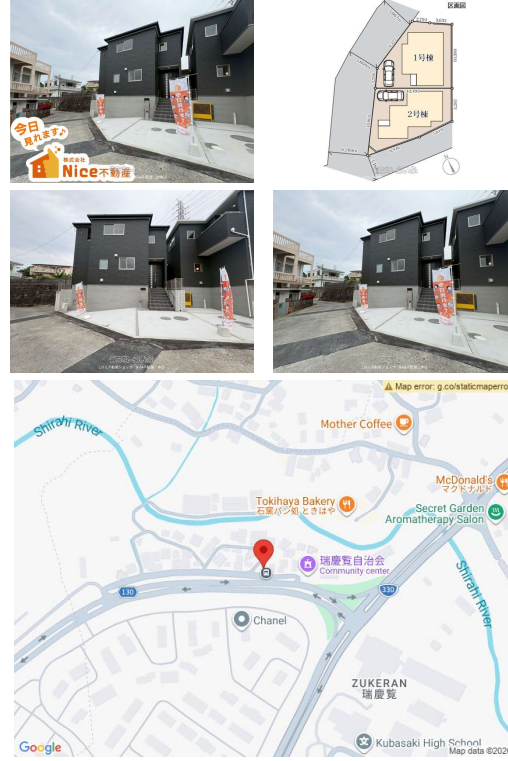

新築②棟 ①号棟 全国400店舗以上のネットワーク!! 迷ったらココ『LIXIL不動産ショップ』『物件数300件以上キャッシュバック有』B65日24時まで今日見れます』

【設備・こだわり条件】:給湯,浄水器,ガスコンロ,コンロ三口以上,対面式キッチン(カウンターキッチン),システムキッチン,バス/トイレ別,ユニットバス,浴槽,独立洗面所,追焚機能,浴室乾燥機,浴室1坪以上,浴室暖房,トイレ2ヶ所,温水洗浄便座,インターフォン,TVホン(TVモニター付インターホン),ディンプルキー,室内洗濯機置き場,シューズボックス,床下収納,全居室収納,整形地,平坦地,南向き,上水道,24時間換気システム,プロパンガス,オール洋間,南面バルコニー,バリアフリー,制震構造,免震構造,耐震構造,外断熱工法,ノンホルムアルデヒド,全室2面採光,二世帯住宅,設計住宅性能評価書,建設住宅性能評価書(新築時),フラット35・S適合証明書あり,完了検査済証,耐震基準適合証明書あり,新築時・増改築時の設計図あり,瑕疵保証(不動産会社独自)付,駐車場,日当たり良し,静かな場所【設備備】:-

スマホで物件を見る

LIXIL不動産ショップ Nice不動産 沖縄店

〒901-2102 沖縄県浦添市前田 641-1 102
沖縄県知事(1)第5410号

物件種別	売買一戸建て		
所在地	北中城村瑞慶覧		
価格	3,980万円		
価格備考	担当者へご確認ください		
間取り	3LDK	階数	2階建て
建物面積	94.39m² / 28.55坪	土地面積	108.89m² / 32.93坪
間取り詳細	洋7 洋6 洋5.2 LDK16 ※インナーバルコニー・ファミリークローゼット		
私道負担	無し	接道方向	南4.9m、北西6.15m
築年月	2026年02月(新築)	引き渡し	即日(即日)
地目	宅地	土地権利	所有
用途地域	無指定 無指定		
建物構造	木造		
建ぺい率 / 容積率	60% / 200%	都市計画	市街化調整区域
取引態様	一般媒介		
駐車場	1台 ※車種による		
交通	【モノレール】てだこ浦西駅:バス乗車71分/徒歩約137分 【バス停】瑞慶覧:徒歩約4分		
物件備考	ほとんどの方が人生で一度きりの大きなお買い物。そんな責任のあるお...		

更新日:2026/04/11 公開期限:2026/04/24

TEL 098-877-1713

営業時間:09:00~19:00 ※事前予約で物件案内は24時まで可能です
定休日:年中無休