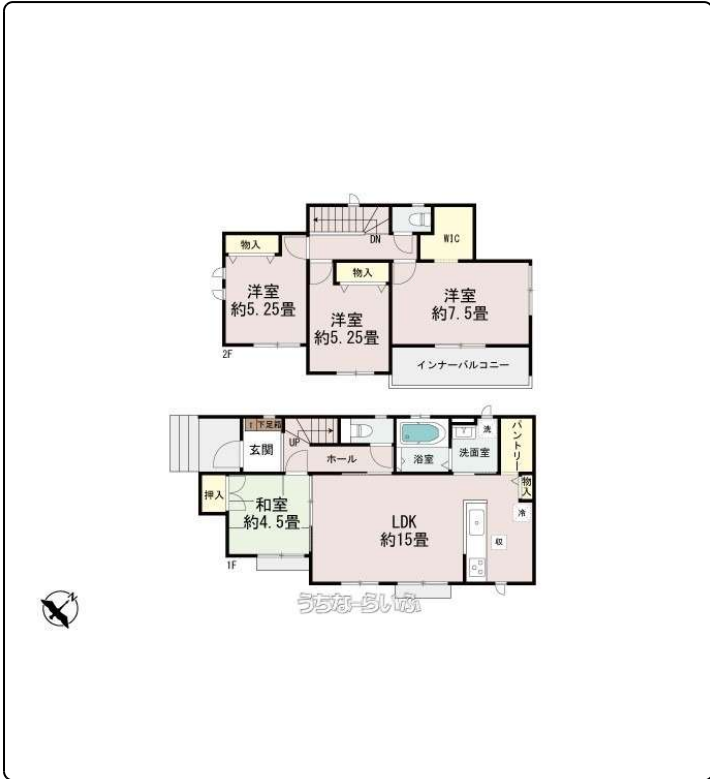

新築③棟 C号棟【年間販売実績180棟以上】豊富な実績で全力サポート！家を買うなら「Nice不動産」『物件数300件以上365日24時まで内覧可TVCM放映中今日見れます』

【設備・こだわり条件】:給湯,省エネ給湯器,浄水器,ガスコンロ,コンロ三口以上,対面式キッチン(カウンターキッチン),システムキッチン,バス/トイレ別,ユニットバス,浴槽,独立洗面所,追焚機能,浴室乾燥機,浴室暖房,トイレ2ヶ所,温水洗浄便座,TVホン(TVモニタ付インターホン),室内洗濯機置き場,ウォークインクローゼット,シューズボックス,床下収納,全居室収納,整形地,南向き,上水道,24時間換気システム,プロパンガス,オール洋間,南面バルコニー,バリアフリー,制震構造,免震構造,耐震構造,外断熱工法,ノンホルムアルデヒド,全室2面採光,設計住宅性能評価書,建設住宅性能評価書(新築時),フラット35・S適合証明書あり,完了検査済証,新築時・増改築時の設計図あり,瑕疵保証(不動産会社独自)付,日当たりよし,静かな場所【設備備考】:-

物件種別	売買一戸建て		
所在地	八重瀬町安里		
価格	3,290万円		
価格備考	担当者へご確認ください		
間取り	4LDK	階数	2階建て
建物面積	94.81m² / 28.68坪	土地面積	141.25m² / 42.72坪
間取り詳細	洋7.5 洋5.2 和5.2 和4.5 LDK15 ※インナーバルコニー・ウォークインクローゼット		
私道負担	無し	接道方向	南7.4m
築年月	2026年05月(新築)	引き渡し	相談(相談)
地目	宅地	土地権利	所有
用途地域	無指定 無指定		
建物構造	木造		
建ぺい率 / 容積率	- / -	都市計画	都市計画区域外
取引態様	仲介		
駐車場	3台 並列 ※車種による		
交通	【モノレール】奥武山公園駅: バス乗車79分 / 徒歩約181分 【バス停】与座: 徒歩約3分		
物件備考	ほとんどの方が人生で一度きりの大きな買い物。そんな責任のあるお...		

更新日: 2026/04/17 公開期限: 2026/04/30

スマホで物件を見る

LIXIL不動産ショップ Nice不動産 沖縄店

〒901-2102 沖縄県浦添市前田 641-1 102
沖縄県知事(1)第5410号

TEL 098-877-1713

営業時間: 09:00~19:00 ※事前予約で物件案内は24時まで可能です
定休日: 年中無休