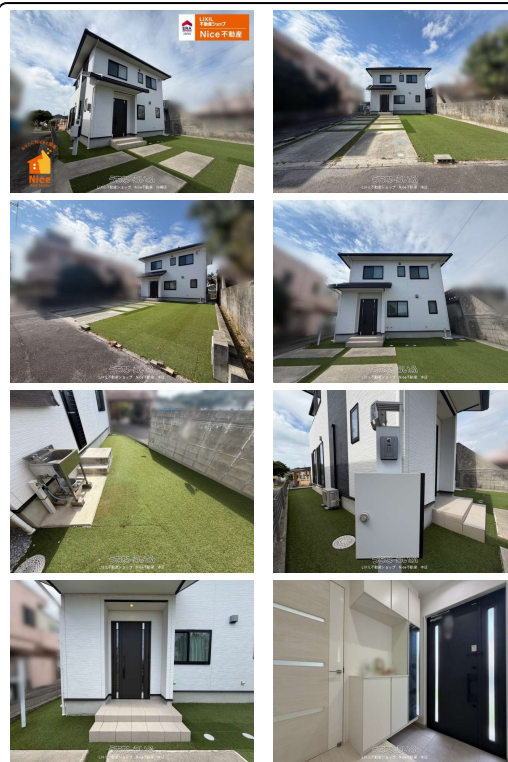

【敷地面積70坪の築浅戸建(5LDK)】 駐車4台以上可能な広々とした敷地物件後ろには公園もあり子育て世帯に嬉しい環境ですお問い合わせは『担当：仲濱 070-4146-7591』

【設備・こだわり条件】:浄水器,ガスコンロ,コンロ三口以上,システムキッチン,バス/トイレ別,ユニットバス,浴槽,独立洗面所,温水洗浄便座,TVホン (TVモニター付インターホン) ,床下収納,上水道

物件種別	売買一戸建て		
所在地	糸満市与座		
価格	3,980万円		
価格備考	担当者へご確認ください。		
間取り	5LDK	階数	2階建て
建物面積	113.44m <sup>2</sup> / 34.31坪	土地面積	232.00m <sup>2</sup> / 70.18坪
間取り詳細	洋6.5 洋5.2 洋5.2 洋5.2 和4.5 LDK17.7 ※バルコニー		
私道負担	無し	接道方向	東12.3m
築年月	2022年04月(築4年)	引き渡し	相談(相談)
地目	宅地	土地権利	所有
用途地域	無指定 無指定		
建物構造	木造		
建ぺい率 / 容積率	60% / 200%	都市計画	市街化調整区域
取引態様	専属専任媒介		
駐車場	4台 縦列 並列 ※車種及び駐車方法により4台以上も可能です		
交通	【モノレール】赤嶺駅: バス乗車45分 / 徒歩約121分 【バス停】与座: 徒歩約2分		
物件備考	ほとんどの方が人生で一度きりの大きな買い物。 そんな責任のあるお...		