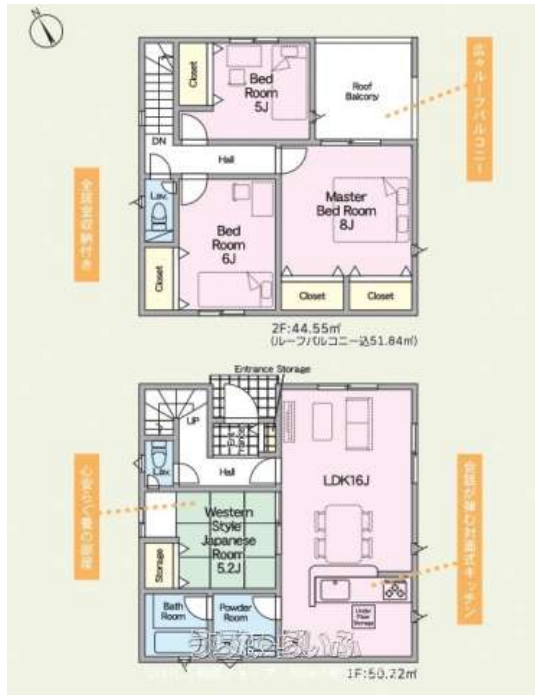

【毎週10:00~17:00現地販売会開催】【速報!!6月22日~100万円値下げ】新築③棟

③号棟【お問合せ急増中】多くのお客様から選ばれ続けております！迷ったらココ『Nice不動産』『今日見れます365日24時まで物件数300件以上キャッシュバック有♡』

【設備・こだわり条件】:給湯,浄水器,ガスコンロ,コンロ三口以上,対面式キッチン(カウンターキッチン),システムキッチン,バス/トイレ別,ユニットバス,浴槽,シャンプードレッサー,独立洗面所,追焚機能,浴室乾燥機,浴室1坪以上,浴室暖房,トイレ2ヶ所,温水洗浄便座,インターフォン,TVホン(TVモニタ付インターホン),室内洗濯機置き場,シューズボックス,床下収納,全居室収納,南道路,整形地,南向き,上水道,EV車充電設備,24時間換気システム,宅配ボックス,プロパンガス,オール洋間,南面バルコニー,バリアフリー,制震構造,免震構造,耐震構造,外断熱工法,ノンホルムアルデヒド,設計住宅性能評価書,建設住宅性能評価書(新築時),フラット35・S適合証明書あり,完了検査済証,新築時・増改築時の設計図あり,瑕疵保証(不動産会社独自)付,駐輪場,日当たり良好,静かな場所【設備備考】:-

物件種別	売買一戸建て		
所在地	糸満市喜屋武		
価格	2,480万円		
価格備考	担当者にご確認ください。		
間取り	4LDK	階数	2階建て
建物面積	94.77m ² / 28.66坪	土地面積	123.33m ² / 37.3坪
間取り詳細	洋8 洋6 洋5 和5.2 LDK16 ※ルーフトルコニー		
私道負担	無し	接道方向	北東3.5m
築年月	2025年10月(新築)	引き渡し	即日(-)
地目	宅地	土地権利	所有
用途地域	無指定 無指定		
建物構造	木造		
建ぺい率 / 容積率	60% / 200%	都市計画	市街化調整区域
取引態様	一般媒介		
駐車場	3台 並列 ※車種による		
交通	【モノレール】赤嶺駅: バス乗車65分 / 徒歩約174分 【バス停】喜屋武小学校前: 徒歩約3分		
物件備考	ほとんどの方が人生で一度きりの大きな買い物。そんな責任のあるお...		