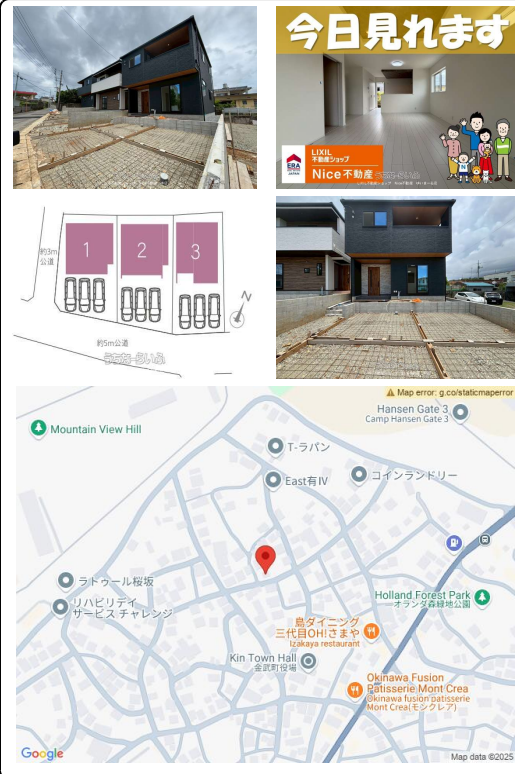

新築③棟 ③号棟【新築戸建販売実績：年間150棟以上】売るのも買うのもNice不動産にお任せください

『365日24時まで内覧可今日見れます物件数300件以上』

【設備・こだわり条件】：給湯,省エネ給湯器,浄水器,ガスコンロ,コンロ三口以上,対面式キッチン(カウンターキッチン),システムキッチン,パントリー(食器・食品の収納庫),食器洗乾燥機,バス/トイレ別,ユニットバス,浴槽,シャンプードレッサー,追焚機能,浴室乾燥機,浴室1坪以上,浴室暖房,トイレ2ヶ所,温水洗浄便座,乾燥機,インターフォン,TVホン(TVモニター付インターホン),室内洗濯機置き場,シューズインクローク,シューズボックス,床下収納,全居室収納,整形地,平坦地,上水道,下水道,24時間換気システム,宅配ボックス,プロパンガス,オール洋間,耐震構造,設計住宅性能評価書,建設住宅性能評価書(新築時),フラット35・S適合証明書あり,完了検査済証,新築時・増改築時の設計図あり,瑕疵保証(不動産会社独自)付,駐輪場,日当たり良し【設備備考】:-

物件種別	売買一戸建て		
所在地	金武町金武		
価格	3,398万円		
価格備考	担当者へご確認ください		
間取り	3LDK	階数	2階建て
建物面積	100.14m² / 30.29坪	土地面積	130.91m² / 39.6坪
間取り詳細	洋11.6 洋6 洋5.2 LDK19 ※パントリー ー・バルコニー・シューズボックス		
私道負担	無し	接道方向	南5m
築年月	2024年07月(築1年)	引き渡し	即日(-)
地目	宅地	土地権利	所有
用途地域	無指定 無指定		
建物構造	木造		
建ぺい率 / 容積率	- / -	都市計画	-
取引態様	一般媒介		
駐車場	3台 ※並列駐車		
交通	【モノレール】てだこ浦西駅: 徒歩約540分 【バス停】金武町役場前: 徒歩約3分		
物件備考	ほとんどの方が人生で一度きりの大きなお買い物。そんな責任のあるお...		

更新日：2025/07/22 公開期限：2025/08/04

スマホで物件を見る

LIXIL不動産ショップ Nice不動産 ゆいまーる店

〒901-2102 沖縄県浦添市前田 641-1 102

沖縄県知事(1)第5410号

TEL 098-877-1713

営業時間：09:00～18:00 ※物件案内は、毎日24:00まで行っております。...

定休日：年中無休