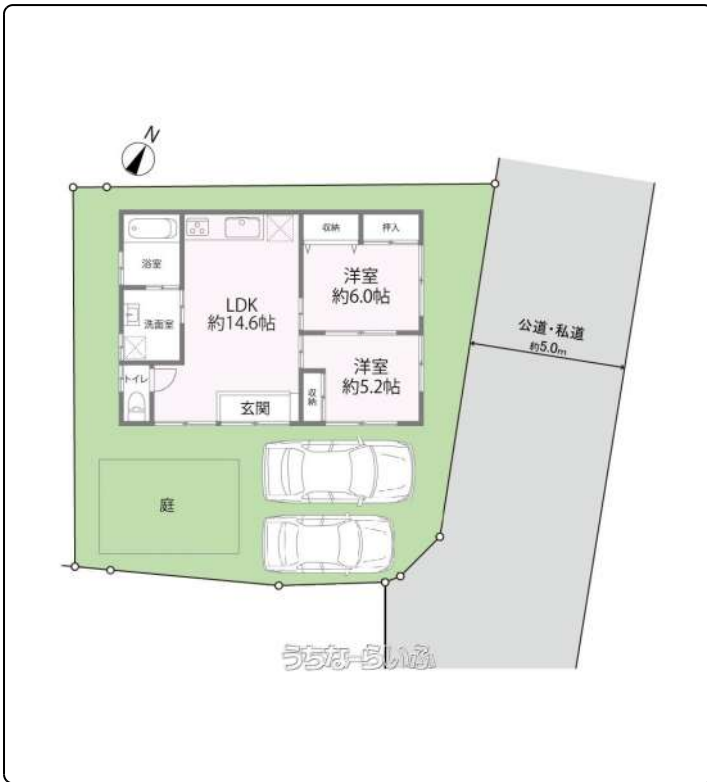

糸満市座波の人気エリアに、庭付き平家住宅が登場しました！平家ならではのワンフロア動線で、階段の上り下りがなく生活がラクなのが魅力。土地は約50坪とゆとりがあり、ガーデニングや家庭菜園、お子さまの遊び場など、暮らしの楽しみが広がります。さらに兼城小学校まで徒歩10分で、通学も安心の距離感。...

【設備・こだわり条件】：給湯,システムキッチン,バス/トイレ別,浴槽,平坦地,隣の建物との間隔が広い,南向き,上水道,オール洋間,庭付き

物件種別	売買一戸建て		
所在地	糸満市座波		
価格	2,598万円		
価格備考	登記費用等が別途かかります。詳細はお問合せください。		
間取り	2LDK	階数	1階建て
建物面積	56.7m ² / 17.15坪	土地面積	165.29m ² / 50坪
間取り詳細	洋6 洋5.2 LDK14.6 ※庭付き		
私道負担	無し	接道方向	東5m
築年月	1998年10月(築27年)	引き渡し	相談
地目	宅地	土地権利	所有
用途地域	無指定		
建物構造	RCB (鉄筋コンクリートブロック造)		
建ぺい率 / 容積率	60% / 200%	都市計画	市街化調整区域
取引態様	仲介		
駐車場	2台 並列 ※車種要確認		
交通	【バス停】座波: 徒歩約7分		
物件備考	★ミカタ不動産について★ 沖縄県内の不動産会社で分譲マンション管理...		