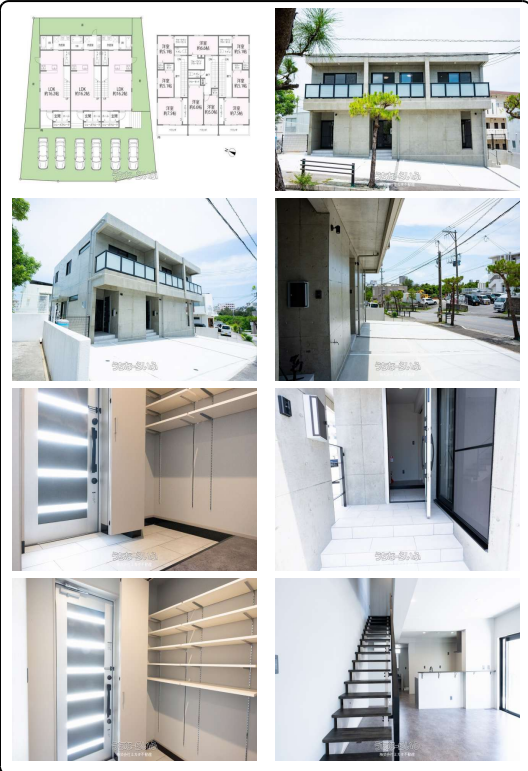

【6月27日(土)28日(日)11時～16時オープンハウス開催中！】3LDK×3世帯の連棟式戸建出ました！左から1・2・3号棟！駐車場2台可能！打ちっばなしのコンクリート造。室内の設備もグレード高いのでぜひ一度ご内覧ください！空室につき内覧可能です！事前相談で業務時間外でも案内・面談させていただきます！...

**中城村南上原
連棟式RC造戸建**

株式会社ミカタ不動産

【設備・こだわり条件】：浄水器,ガスコンロ,コンロ三口以上,対面式キッチン(カウンターキッチン),システムキッチン,食器洗乾燥機,バス/トイレ別,ユニットバス,浴槽,浴室乾燥機,浴室1坪以上,浴室暖房,トイレ2ヶ所,タンクレストイレ,温水洗浄便座,インターホン,TVホン(TVモニター付インターホン),ディンプルキー,室内洗濯機置き場,シューズボックス,全居室収納,平坦地,隣の建物との間隔が広い,上水道,下水道,24時間換気システム,プロパンガス,オール洋間,南面バルコニー,庭付き,庭10坪以上,吹抜,新築時・増改築時の設計図あり,日当たり良好,静かな場所

物件種別	売買一戸建て		
所在地	中城村南上原		
価格	1億6,798万円		
価格備考	登記費用等が別途かかります。詳細はお問い合わせください。		
間取り	3LDK	階数	2階建て
建物面積	281.64m ² / 85.19坪	土地面積	331.27m ² / 100.2坪
間取り詳細	洋7.5 洋5.1 洋5.1 LDK16.2 ※(3LDK×3 (7.5・5.1・5.1/6.6・6.6・5.0/7.5・5.1・5.1) LDKは全て16...		
私道負担	無し	接道方向	西16m
築年月	2025年06月(築1年)	引き渡し	相談
地目	宅地	土地権利	所有
用途地域	第一種中高層		
建物構造	RC(鉄筋コンクリート造)		
建ぺい率 / 容積率	60% / 200%	都市計画	市街化区域
取引態様	仲介		
駐車場	6台 並列 ※車種によっては6台以上も可能		
交通	【モノレール】てだこ浦西駅: バス乗車16分 / 徒歩約11分 【バス停】中城南小学校前: 徒歩約5分		
物件備考	※本物件は空室ですが、室内状態を良好に保つため、オープンハウス来場者...		