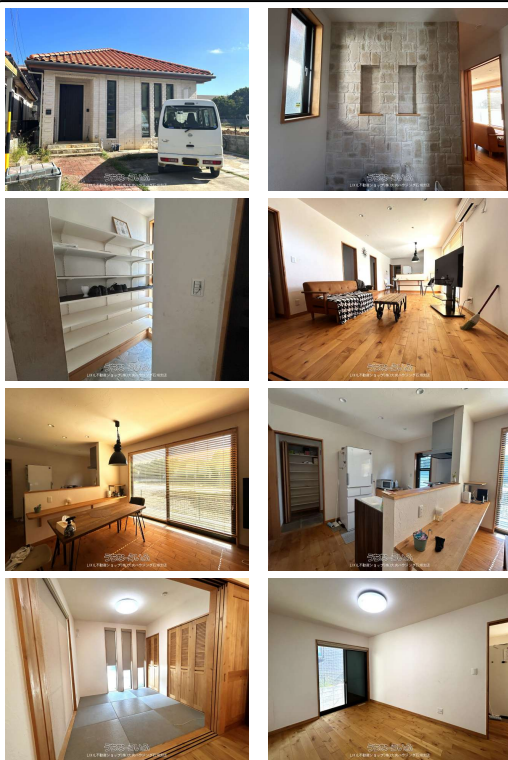

【大川築浅物件】アートホテル近くの4LDK。登野城小学校・石垣第二中学校まで徒歩圏内。居室へは必ずリビングを通る設計のため、家族のコミュニケーションが自然と深まります。段差のないフルフラットな住まいで掃除も移動も楽々、小さなお子様がいても安心。市街地へのアクセスも良好ながら、落ち着いた住環境の立地で...

【設備・こだわり条件】:バス/トイレ別,浴槽,シューズインクローク

物件種別	売買一戸建て		
所在地	石垣市大川		
価格	4,150万円		
価格備考	-		
間取り	4LDK	階数	1階建て
建物面積	86.53m ² / 26.17坪	土地面積	175.58m ² / 53.11坪
間取り詳細	洋4.5 洋4.5 洋6.3 和4.5 LDK18		
私道負担	-	接道方向	西4m
築年月	2020年11月(築5年)	引き渡し	相談
地目	宅地	土地権利	所有
用途地域	準工		
建物構造	木造		
建ぺい率 / 容積率	60% / 200%	都市計画	非線引
取引態様	一般媒介		
駐車場	1台		
交通	【バス停】真地橋: 徒歩約5分		
物件備考	売主居住中の為内見は予約制となります。引き渡し時期についても要相...		