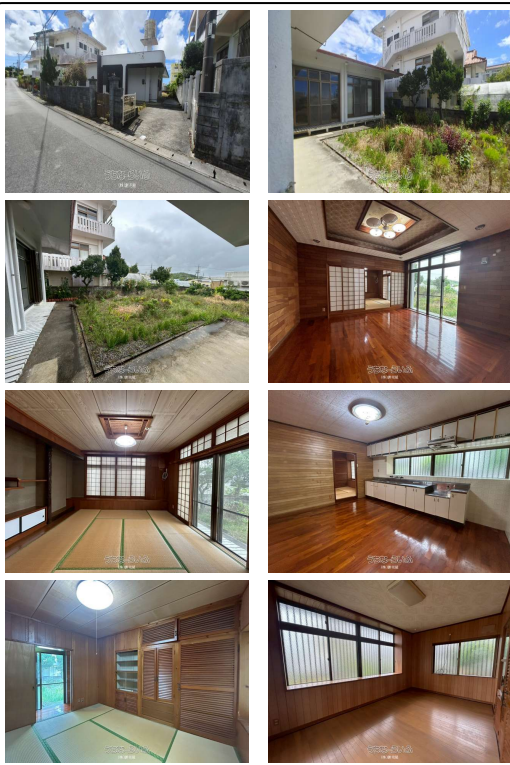

【人気の平屋建て、鉄筋コンクリートブロック造の中古住宅出ました!!】安心感のある構造に、使い勝手の良い4LDKの間取りを備えています。各居室や共有部に収納スペースを確保しており、荷物が多いご家庭でも室内をすっきり保てます。庭付きのため、家庭菜園やお子様の遊び場としても活用可能。

【設備・こだわり条件】:給湯,バス/トイレ別,浴槽,浴室1坪以上,インターフォン,室内洗濯機置き場,出窓,シューズボックス,全居室収納,整形地,平坦地,上水道,プロパンガス,庭10坪以上,静かな場所

物件種別	売買一戸建て		
所在地	南城市大里字稻嶺		
価格	4,892万円		
価格備考	-		
間取り	4LDK	階数	1階建て
建物面積	120.11m ² / 36.33坪	土地面積	547.4m ² / 165.58坪
間取り詳細	洋9.5 洋9.1 和6.5 和8.4 LDK24.3 ※広々4LDK。各部屋に収納があり収納力バツグン。トイレ、洗面室、バスルームはタイル仕様。		
私道負担	無し	接道方向	北4.5m
築年月	1980年06月(築46年)	引き渡し	相談
地目	宅地	土地権利	所有
用途地域	未指定		
建物構造	RCB (鉄筋コンクリートブロック造)		
建ぺい率 / 容積率	60% / 200%	都市計画	非線引
取引態様	専属専任媒介		
駐車場	1台		
交通	【バス停】目取真: 徒歩約1分		
物件備考	■現況: 空き家		