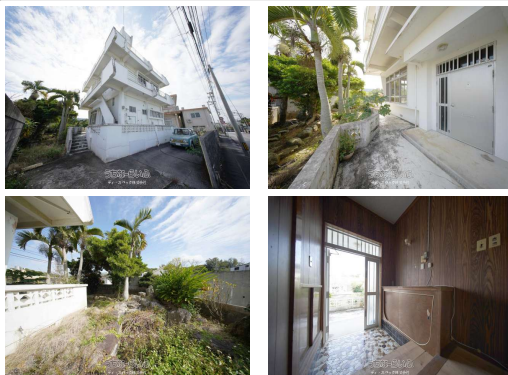

糸満市与座の戸建物件！築50年とは思えない特徴的な外観、屋上も使えます！リノベーションの素材としていかがでしょうか。

【設備・こだわり条件】：給湯,バス/トイレ別,トイレ2ヶ所,南向き,上水道,テラス ルーフバルコニー,日当たり良好,静かな場所

スマホで物件を見る

デイ・スペック株式会社

〒902-0065 沖縄県那覇市壺屋 1-6-2 4F

沖縄県知事免許(4)第3815号

物件種別	売買一戸建て		
所在地	糸満市与座		
価格	2,100万円		
価格備考	-		
間取り	4DK	階数	2階建て
建物面積	99.56㎡ / 30.11坪	土地面積	386.2㎡ / 116.82坪
間取り詳細	-		
私道負担	無し	接道方向	-
築年月	1976年01月(築50年)	引き渡し	相談
地目	宅地	土地権利	所有
用途地域	無指定		
建物構造	RCB (鉄筋コンクリートブロック造)		
建ぺい率 / 容積率	- / -	都市計画	市街化調整区域
取引態様	一般媒介		
駐車場	3台 ※現地要確認		
交通	【バス停】与座: 徒歩約1分		
物件備考	・市街化調整区域の「自己用住宅の立地緩和区域」 ■現況: 空き家		