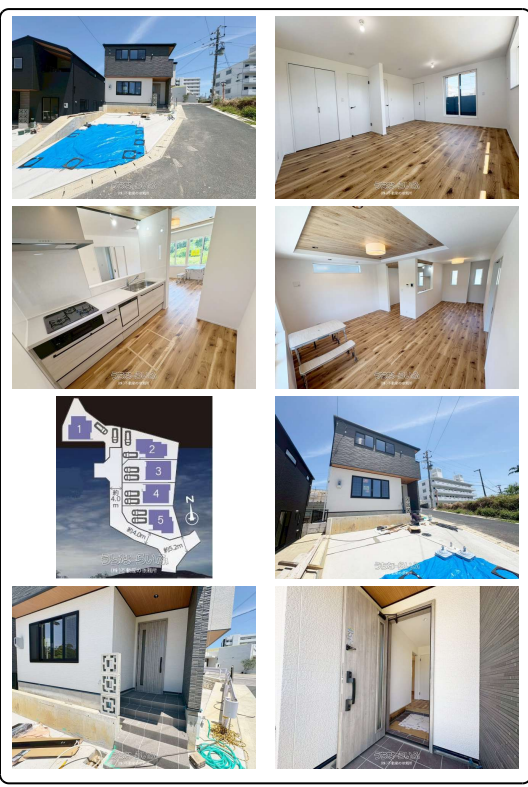

＼土日も承っております／*春のキャンペーン実施中！キャッシュバックや家電など、ご希望に合わせた特典のご相談も可能です。他社様の内容も含めて、お気軽にご相談ください。サービス、正直しっかり頑張ります！
-* 沖縄市登川エリア！ 毎月の家賃、なんとなく払っているけど…戸建てという選択肢もアリかもしれま...

[5号棟] □敷地面積 / 146.04㎡ (44.17坪)
□延床面積 / 99.39㎡ (30.06坪)
建築確認番号: 第8VJ-YOR25-10-0228号

床材: Canaeru オークライト
建具: Canaeru アッシュホワイト
キッチン: KT ミストアッシュ
浴室: SAZANA クレアライトグレー (アクセントパネル)
洗面化粧台: MV 洗面化粧台

うちなーらいふ

【設備・こだわり条件】:給湯,浄水器,ガスコンロ,コンロ三口以上,対面式キッチン(カウンターキッチン),システムキッチン,食器洗乾燥機,バス/トイレ別,ユニットバス,浴槽,シャブードレッサー,独立洗面所,追焚機能,浴室乾燥機,浴室暖房,トイレ2ヶ所,温水洗浄便座,インターフォン,TVホン(TVモニター付インターホン),室内洗濯機置き場,シューズボックス,床下収納,全居室収納,角地,上水道,24時間換気システム,都市ガス,オール洋間,南面バルコニー 【設備備考】: 外壁サイディング

物件種別	売買一戸建て		
所在地	沖縄市登川		
価格	4,298万円		
価格備考	●資金計画も無料をご用意しております♪		
間取り	3LDK	階数	2階建て
建物面積	99.39㎡ / 30.06坪	土地面積	146.04㎡ / 44.17坪
間取り詳細	洋11 洋6 洋5 LDK19 ※全居室収納あり、納戸付き		
私道負担	無し	接道方向	南5.1m、西4m
築年月	2026年03月(新築)	引き渡し	即日(お気軽にお問い合わせください)
地目	宅地	土地権利	所有
用途地域	無指定 無指定		
建物構造	木造		
建ぺい率 / 容積率	80% / 200%	都市計画	非線引
取引態様	一般媒介		
駐車場	2台 並列 ※車種やサイズなどお気軽にお問い合わせください		
交通	【モノレール】てだこ浦西駅: 徒歩約260分 【バス停】登川: 徒歩約3分		
物件備考	■校区: 北美小学校 / 美里中学校 平日の仕事終わりしか時間が...		