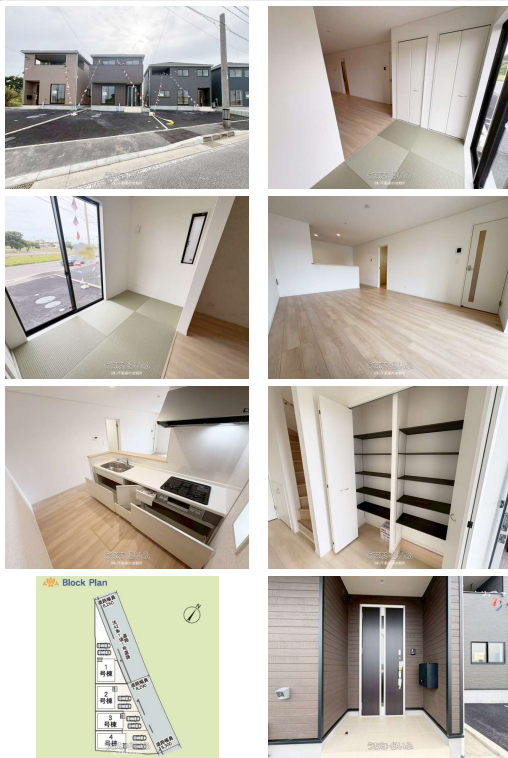

現地写真更新しました！【土曜日曜もご案内可能です♪】 家族で過ごす時間を大切にしたい方にぴったりの新築戸建です。南東向きのLDKは明るく、隣には3帖の畳コーナー付き。お昼寝やちょっと横になりたい時にも使いやすく、暮らしの幅が広がります。全居室洋室でインテリアも整えやすい間取り。駐車は並列2台可...

【設備・こだわり条件】:給湯,浄水器,ガスコンロ,コンロ三口以上,対面式キッチン(カウンターキッチン),システムキッチン,バス/トイレ別,ユニットバス,浴槽,シャンプードレッサー,独立洗面所,浴室乾燥機,浴室暖房,トイレ2ヶ所,温水洗浄便座,TVホン(TVモニタ付インターホン),室内洗濯機置き場,ウォークインクローゼット,シューズボックス,床下収納,全居室収納,上水道,24時間換気システム,プロパンガス,設計住宅性能評価書,建設住宅性能評価書(新築時) 【設備備考】: 外壁サイディング

物件種別	売買一戸建て		
所在地	うるま市天願		
価格	2,980万円		
価格備考	●資金計画も無料でご用意しております♪		
間取り	4SLDK	階数	2階建て
建物面積	95.57m ² / 28.91坪	土地面積	117.38m ² / 35.51坪
間取り詳細	洋6.5 洋6 洋5.2 洋5.2 SLDK16 ※3帖の畳コーナー付き		
私道負担	無し	接道方向	北東8.2m
築年月	2026年01月(新築)	引き渡し	即日(-)
地目	宅地	土地権利	所有
用途地域	無指定 無指定		
建物構造	木造		
建ぺい率 / 容積率	60% / 200%	都市計画	非線引
取引態様	一般媒介		
駐車場	2台 並列 ※車種やサイズなどの詳細は、お気軽にお問い合わせください。		
交通	【モノレール】那覇空港駅: 徒歩約461分 【バス停】沖繩バス/川崎小学校前: 徒歩約12分		
物件備考	■校区: 天願小学校 / あげな中学校 ○一人で見学は心細いな・...		