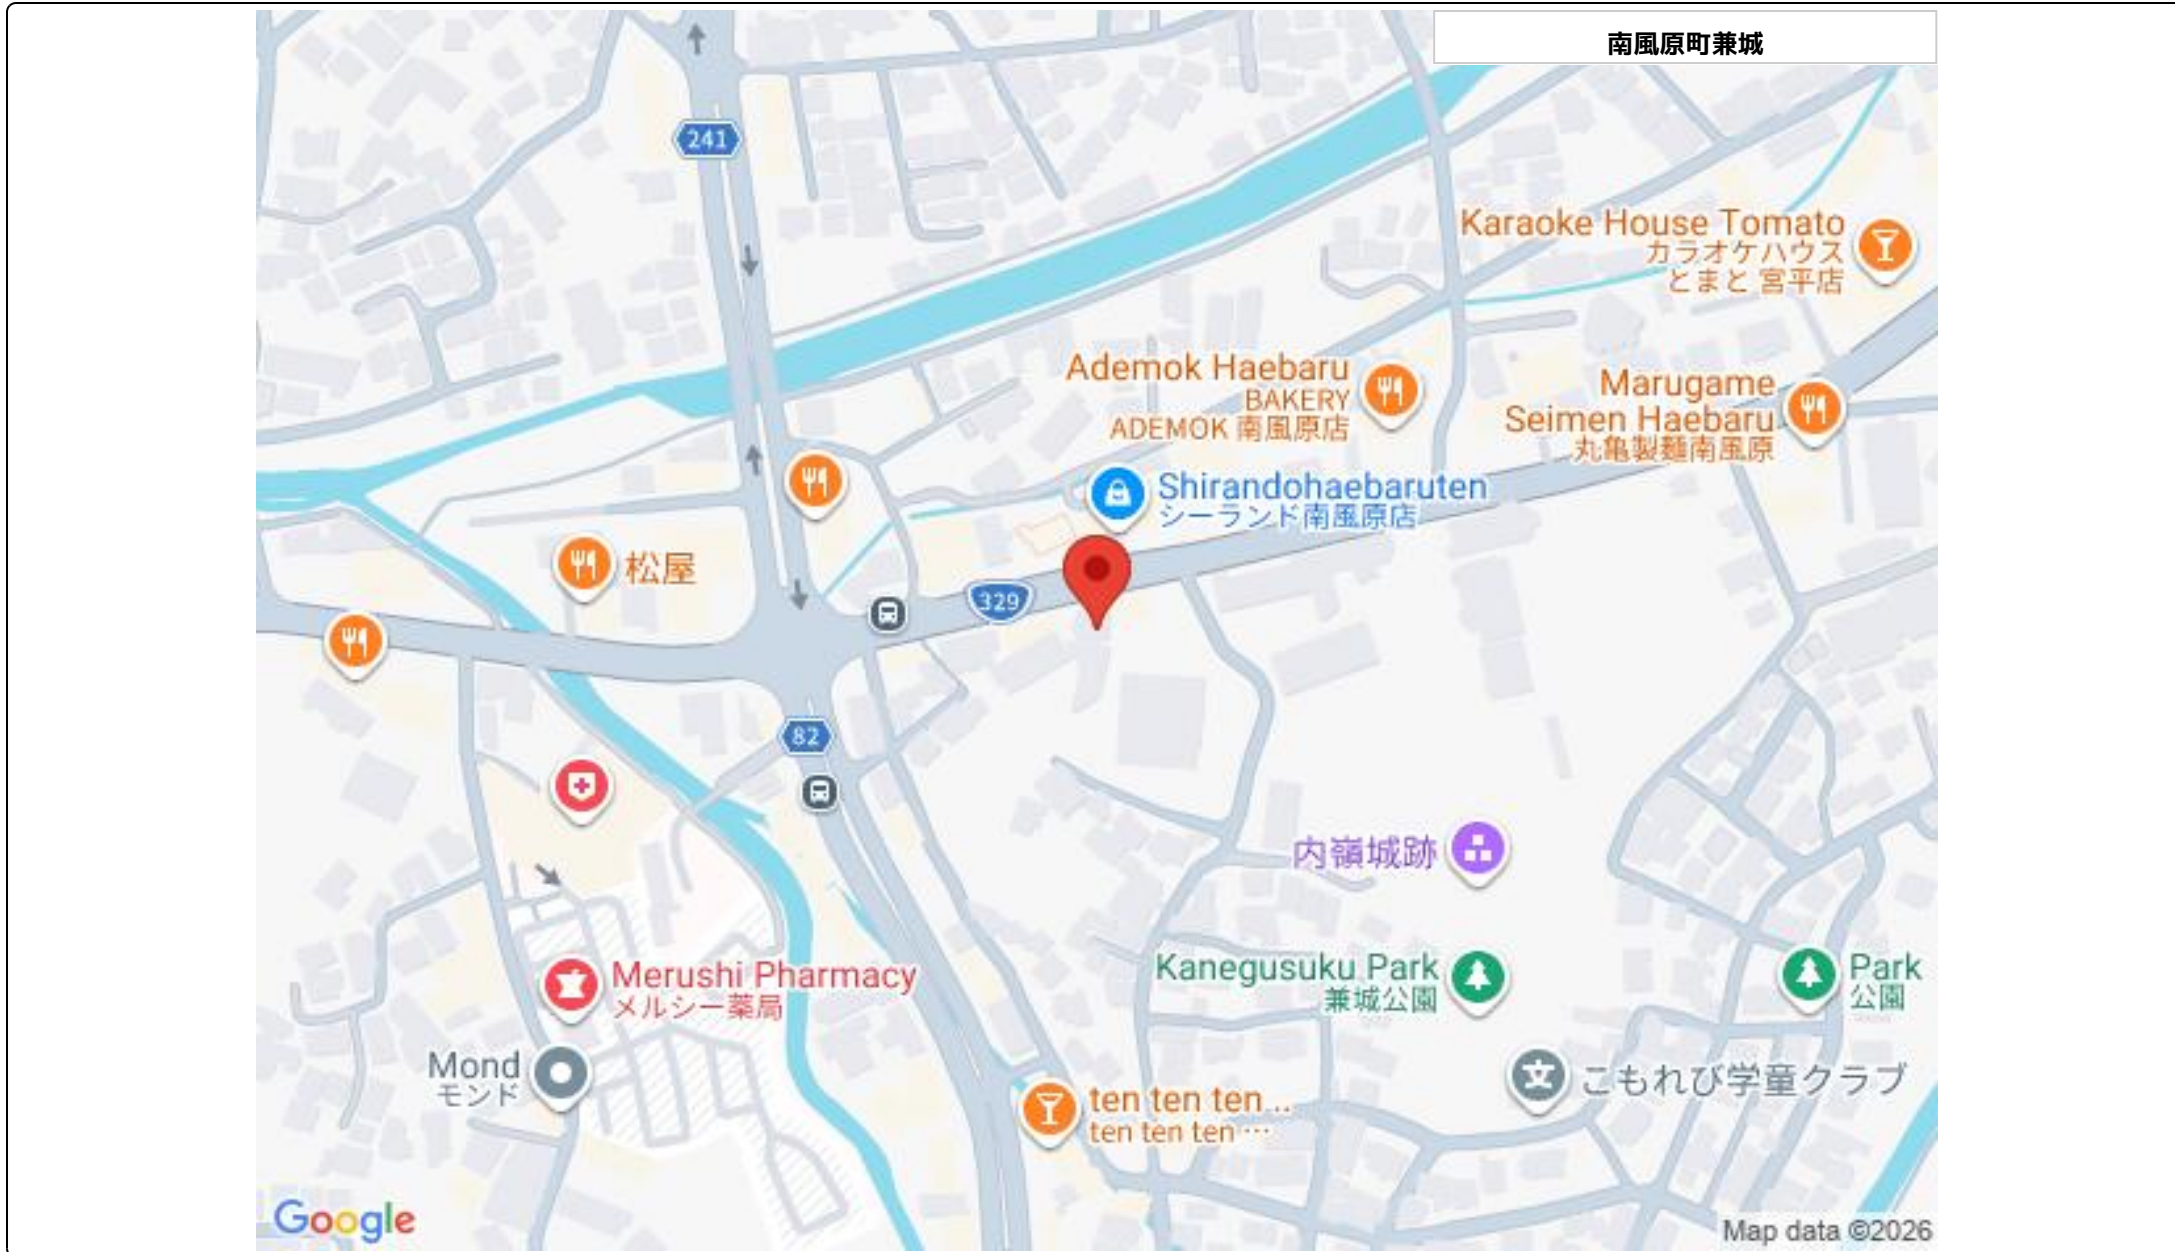

【南風原町・兼城のRCB造2階戸建】国道329号線沿いの兼城十字路近くのRC造★「兼城十字路バス停」まで徒歩2分・「イオン南風原店」「南風原北インター」まで車で5分ほどの立地★！！詳細等お気軽にお問い合わせ下さい(^^)/

【設備・こだわり条件】:給湯,ガスコンロ,バス/トイレ別,浴槽,シューズボックス,平坦地,上水道,下水道,プロパンガス,日当たりよし

物件種別	売買一戸建て		
所在地	南風原町兼城		
価格	9,280万円		
価格備考	-		
間取り	-	階数	2階建て
建物面積	142.54m ² / 43.12坪	土地面積	275.45m ² / 83.32坪
間取り詳細	-		
私道負担	無し	接道方向	北18m
築年月	2004年12月(築21年)	引き渡し	即日
地目	宅地	土地権利	所有
用途地域	近商		
建物構造	RCB(鉄筋コンクリートブロック造)		
建ぺい率 / 容積率	80% / 200%	都市計画	市街化区域
取引態様	仲介		
駐車場	4台 並列		
交通	【バス停】兼城十字路: 徒歩約2分		
物件備考	お気軽にご連絡ください。宜しくお願い致します。本物件は物件用途:1階...		

南風原町兼城

Karaoke House Tomato
カラオケハウス
とまと 宮平店

Ademok Haebaru
BAKERY
ADEMOK 南風原店

Marugame
Seimen Haebaru
丸亀製麺南風原

Shirandohaebaruuten
シーランド南風原店

松屋

Merushi Pharmacy
メルシー薬局

Mond
モンド