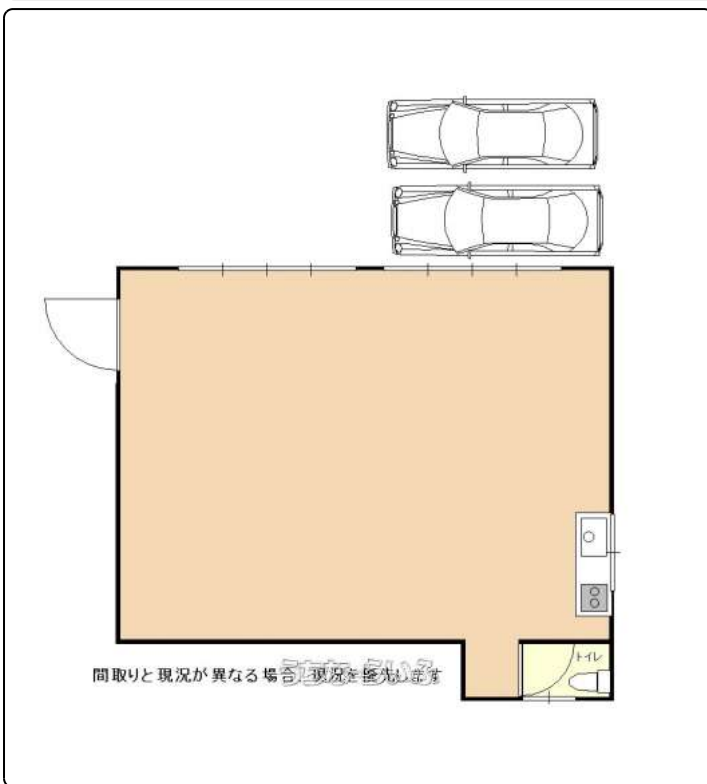

【南風原町・兼城のRCB造2階戸建】国道329号線沿いの兼城十字路近くのRC造★「兼城十字路バス停」まで徒歩2分・「イオン南風原店」「南風原北インター」まで車で5分ほどの立地★！！詳細等お気軽にお問い合わせ下さい(^^)/

【設備・こだわり条件】:給湯,ガスコンロ,バス/トイレ別,浴槽,シューズボックス,平坦地,上水道,下水道,プロパンガス,日当たりよし

物件種別	売買一戸建て		
所在地	南風原町兼城		
価格	9,280万円		
価格備考	-		
間取り	-	階数	2階建て
建物面積	142.54m ² / 43.12坪	土地面積	275.45m ² / 83.32坪
間取り詳細	-		
私道負担	無し	接道方向	北18m
築年月	2004年12月(築21年)	引き渡し	即日
地目	宅地	土地権利	所有
用途地域	近商		
建物構造	RCB(鉄筋コンクリートブロック造)		
建ぺい率 / 容積率	80% / 200%	都市計画	市街化区域
取引態様	仲介		
駐車場	4台 並列		
交通	【バス停】兼城十字路: 徒歩約2分		
物件備考	お気軽にご連絡ください。宜しくお願い致します。本物件は物件用途:1階...		