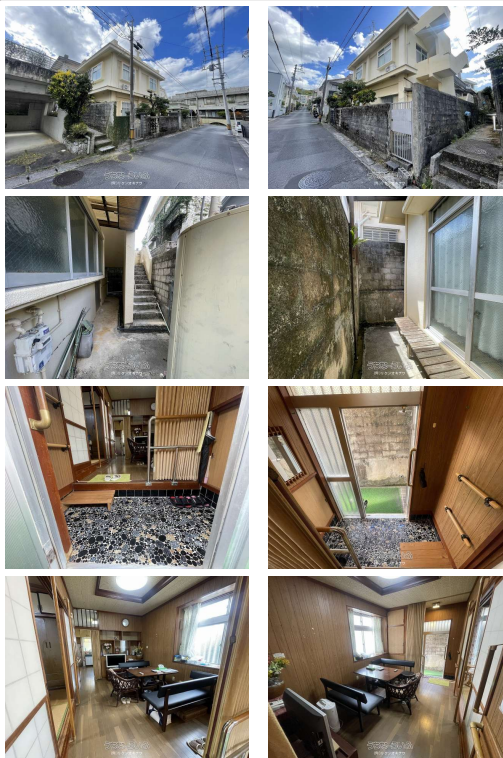

【真和志小学校】徒歩6分☆築年数は経過してますが室内綺麗な物件です☆1階、2階に風呂、トイレが完備された便利な物件です☆閑静な住宅街で生活便利な環境です。毎日内覧可能☆お気軽にお問い合わせ下さい☆

【設備・こだわり条件】:給湯,バス/トイレ別,浴室1坪以上,トイレ2ヶ所,インターフォン,室内洗濯機置き場,上水道,下水道,都市ガス

スマホで物件を見る

(有)リケンオキナワ

〒900-0013 沖縄県那覇市牧志 1-4-27 共立マンションI牧志202

沖縄県知事免許(5)第3570号

物件種別	売買一戸建て		
所在地	那覇市三原3丁目		
価格	2,300万円		
価格備考	-		
間取り	4LDK	階数	2階建て
建物面積	89.42m ² / 27.04坪	土地面積	114.52m ² / 34.64坪
間取り詳細	洋5 和6 和6 和6 LDK11.7		
私道負担	-	接道方向	北東5.3m
築年月	1974年06月(築51年)	引き渡し	即日
地目	宅地	土地権利	所有
用途地域	第一種中高層		
建物構造	RCB(鉄筋コンクリートブロック造)		
建ぺい率 / 容積率	60% / 200%	都市計画	市街化区域
取引態様	専任媒介		
駐車場	ナシ		
交通	【モノレール】安里駅: 徒歩約18分 【バス停】三原三丁目バス停: 徒歩約3分		
物件備考	〈修繕履歴〉 2006年7月 屋上及び外壁の防水塗装工事 201...		