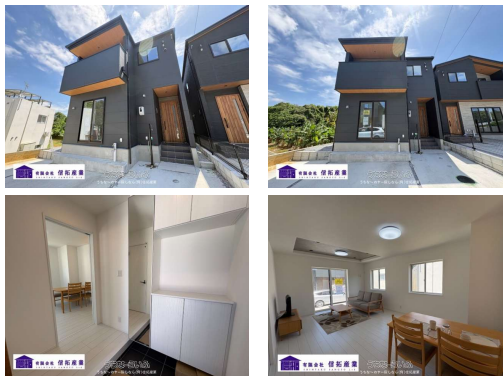

沖縄市登川全5棟の新築分譲住宅 2号棟のご紹介です 沖縄北IC近くでアクセス良好 通勤・通学はもちろん、お出かけ好きな方にも嬉しい立地です(≧▽≦) 周辺にはスーパーや飲食店、病院など生活に便利な施設が揃っていて、毎日の暮らしも快適です 4LDKのゆとりある間取りで、ファミリー世帯にもおすすめ...

【設備・こだわり条件】:ガスコンロ,コンロ三口以上,バス/トイレ別,浴槽,独立洗面所,室内洗濯機置き場,上水道,下水道,プロパンガス,都市ガス,オール洋間,日当たり良し

物件種別	売買一戸建て		
所在地	沖縄市登川		
価格	3,680万円		
価格備考	-		
間取り	4LDK	階数	2階建て
建物面積	100.12m ² / 30.28坪	土地面積	146.86m ² / 44.42坪
間取り詳細	洋6 洋6 洋5.25 洋5 LDK18		
私道負担	-	接道方向	南5.1m、西4.0m
築年月	2025年12月(新築)	引き渡し	相談
地目	-	土地権利	所有
用途地域	-		
建物構造	木造		
建ぺい率 / 容積率	80% / 200%	都市計画	-
取引態様	一般媒介		
駐車場	2台		
交通	-		
物件備考	《 学校区 》 ◆北美小学校・徒歩約11分/車約4分 ◆具志川...		