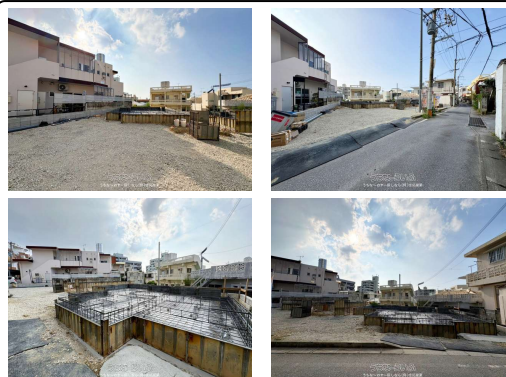

【B号棟】ハートフルタウン那覇市識名1丁目956番全2棟那覇市識名に新築戸建登場！*現在建築中*
庭付きで駐車場3台駐車可能(^)/小中学校まで徒歩10分圏内です☺！お気軽にお問い合わせ下さい(^
o^)/

【設備・こだわり条件】:コンロ三口以上,対面式キッチン(カウンターキッチン),システムキッチン,バス/トイレ別,シャンプードレッサー,
ー,トイレ2ヶ所,TVホン(TVモニター付インターホン),ウォークインクローゼット,シューズインクローク,床下収納,全居室収納,上水
道,下水道,プロパンガス

物件種別	売買一戸建て		
所在地	那覇市識名1丁目		
価格	5,190万円		
価格備考	◆A号棟:4,990万円 ◆B号棟:5,190万円		
間取り	4LDK	階数	2階建て
建物面積	92.12m ² / 27.86坪	土地面積	161.62m ² / 48.89坪
間取り詳細	洋7 洋5.2 洋5.2 和4.5 LDK15.6 ※+WIC		
私道負担	-	接道方向	東3.8m
築年月	2025年12月(新築)	引き渡し	相談
地目	宅地	土地権利	所有
用途地域	第一種中高層		
建物構造	木造		
建ぺい率 / 容積率	60% / 200%	都市計画	市街化区域
取引態様	仲介		
駐車場	3台 並列		
交通	【モノレール】安里駅:徒歩約24分 【バス停】長田2丁目バス:徒歩約2分		
物件備考	《近隣情報》◆真和志小学校・徒歩約6分 ◆寄宮中学校・...		