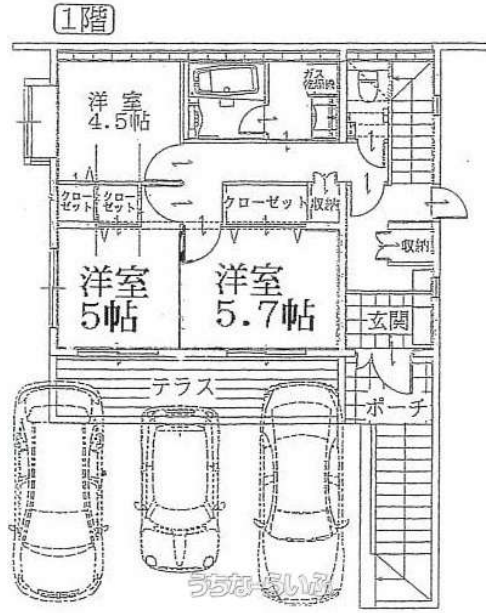

北中インター近！高台で眺め良し！トイレ各階有り！パントリー・納戸が有り収納充実！リビングが広い！広々テラスや屋上でバーベキューはいかがでしょう！3LDK→2LDKへ造作可！コミュニティバスが巡回！

物件種別	売買一戸建て		
所在地	中城村登又		
価格	4,300万円		
価格備考	-		
間取り	3LDK	階数	3階建て
建物面積	112.4m <sup>2</sup> / 34坪	土地面積	189.94m <sup>2</sup> / 57.45坪
間取り詳細	洋5.7 洋5 洋4.5 LDK14.3 ※パントリー、納戸有り		
私道負担	無し	接道方向	北西5m
築年月	2018年10月(築7年)	引き渡し	相談
地目	宅地	土地権利	所有
用途地域	無指定		
建物構造	RC (鉄筋コンクリート造)		
建ぺい率 / 容積率	50% / 100%	都市計画	市街化調整区域
取引態様	売主		
駐車場	3台 並列 ※車種の確認が必要です		
交通	-		
物件備考	構造：壁式鉄筋コンクリート造 ■現況：空き家		