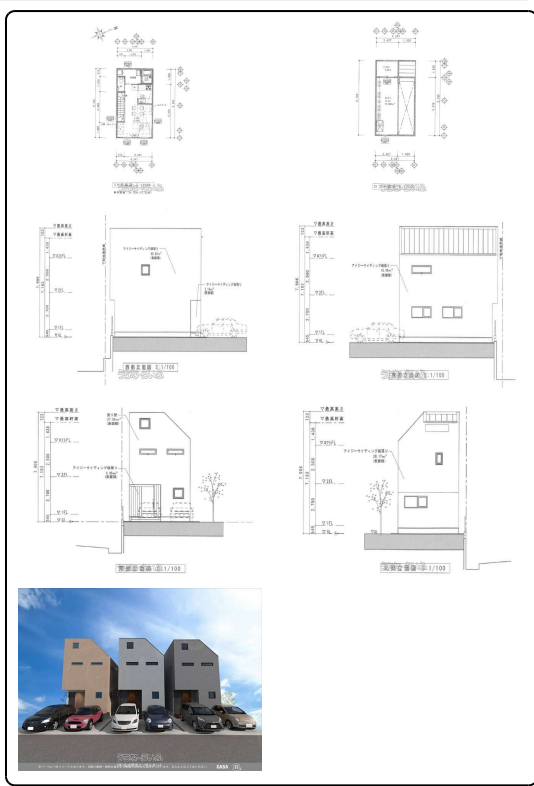

モノレール「石嶺駅」「儀保駅」の2駅が徒歩圏内の便利な立地です！城北小学校まで徒歩2分、城北中学校まで徒歩6分★首里石嶺町3丁目一戸建てB棟 2LDKロフト、バルコニー付！お気軽にお問い合わせください。

【設備・こだわり条件】：トイレ2ヶ所、駅近く、ロフト

物件種別	売買一戸建て		
所在地	那覇市首里石嶺町3丁目		
価格	4,780万円		
価格備考	-		
間取り	2LDK	階数	2階建て
建物面積	65.6m <sup>2</sup> / 19.84坪	土地面積	75.44m <sup>2</sup> / 22.82坪
間取り詳細	※ロフト、バルコニー付き		
私道負担	無し	接道方向	東
築年月		引き渡し	相談
地目	宅地	土地権利	所有
用途地域	第一種低層		
建物構造	RC（鉄筋コンクリート造）		
建ぺい率 / 容積率	46% / 86%	都市計画	市街化区域
取引態様	専属専任媒介		
駐車場	2台 並列		
交通	【モノレール】石嶺駅：徒歩約7分 【バス停】若夏学園前：徒歩約2分		
物件備考	■現況：建築中 ■建築確認番号：-		