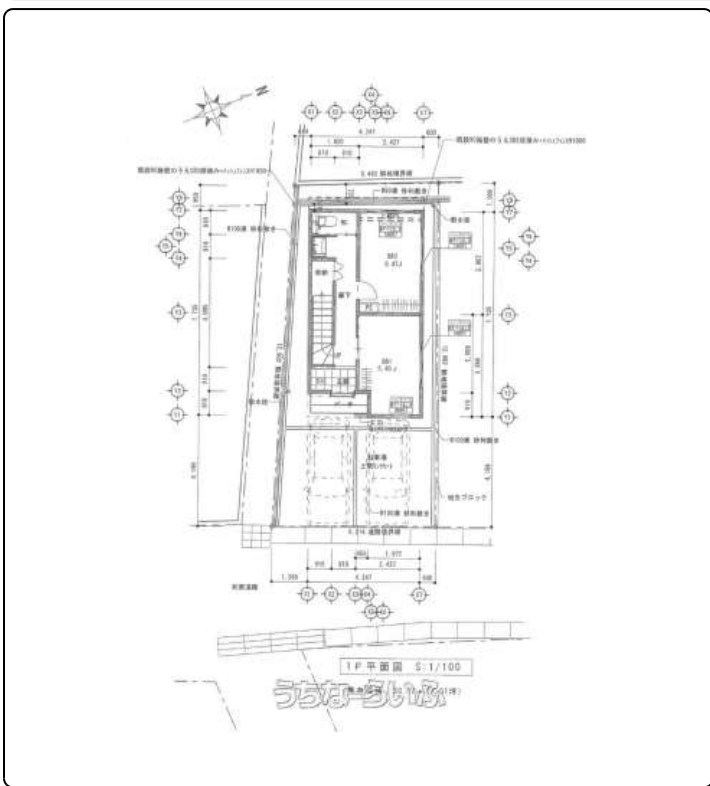

モノレール「石嶺駅」「儀保駅」の2駅が徒歩圏内の便利な立地です！城北小学校まで徒歩2分、城北中学校まで徒歩6分★首里石嶺町3丁目一戸建てB棟 2LDKロフト、バルコニー付！お気軽にお問い合わせください。

【設備・こだわり条件】：トイレ2ヶ所、駅近く、ロフト

物件種別	売買一戸建て		
所在地	那覇市首里石嶺町3丁目		
価格	4,780万円		
価格備考	-		
間取り	2LDK	階数	2階建て
建物面積	65.6m <sup>2</sup> / 19.84坪	土地面積	75.44m <sup>2</sup> / 22.82坪
間取り詳細	※ロフト、バルコニー付き		
私道負担	無し	接道方向	東
築年月		引き渡し	相談
地目	宅地	土地権利	所有
用途地域	第一種低層		
建物構造	RC（鉄筋コンクリート造）		
建ぺい率 / 容積率	46% / 86%	都市計画	市街化区域
取引態様	専属専任媒介		
駐車場	2台 並列		
交通	【モノレール】石嶺駅：徒歩約7分 【バス停】若夏学園前：徒歩約2分		
物件備考	■現況：建築中 ■建築確認番号：-		